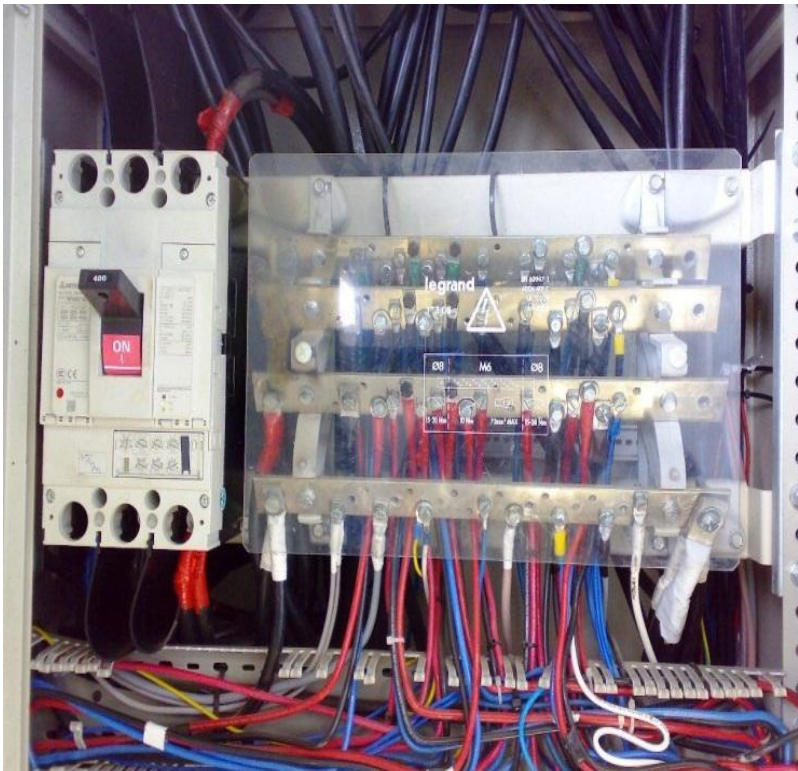

Rolop
GESTIÓN EMPRESARIAL

SERVICIOS ÁREA ELECTRICA

En ROLOP Gestión Empresarial, contamos con un departamento de **SERVICIOS EN EL ÁREA ELECTRICA**, que considera los servicios integrales y logra satisfacer las necesidades de los clientes, comprometiéndose a laborar de acuerdo a las políticas de Seguridad. Administración de los recursos y Cuidados del Medio Ambiente.

SERVICIOS

Montaje Eléctrico

- Construcción de Líneas de Distribución.
- Construcción de Líneas de Baja Tensión.
- Construcción de Subestaciones de Poder.
- Montajes de Subestaciones Aéreas y a Nivel de Piso.
- Montaje de Equipos de Protección y Medida AT y BT
- Montaje de Alumbrado Público.
- Montaje de Canalizaciones Industriales.
- Montaje de Control e Instrumentación.

Rolop
GESTIÓN EMPRESARIAL

NUESTRA EXPERIENCIA

- Desconexión y conexión de motores en área pebble molienda y flotación. Compañía contractual Minera Candelaria.
- Instalaciones de swich de vibración harnero tipo banato, conexión y funcionamiento. Compañía Contractual Minera Candelaria.
- Instalación de tablero de fuerza y alumbrado para container. Compañía Contractual Minera Candelaria.
- Instalación de Generador y tablero de transferencia automática. Compañía Contractual Minera Candelaria.
- Instalación de fuerza y control estanque cloro. Sector de Bodega, Compañía Minera Candelaria.
- Instalación de fuerza y datos. Hostal Maray y Candelaria para HATCH
- Traslado y montaje VDF para bomba de agua. En recinto de Aguas Chañar para Compañía Contractual Minera Candelaria